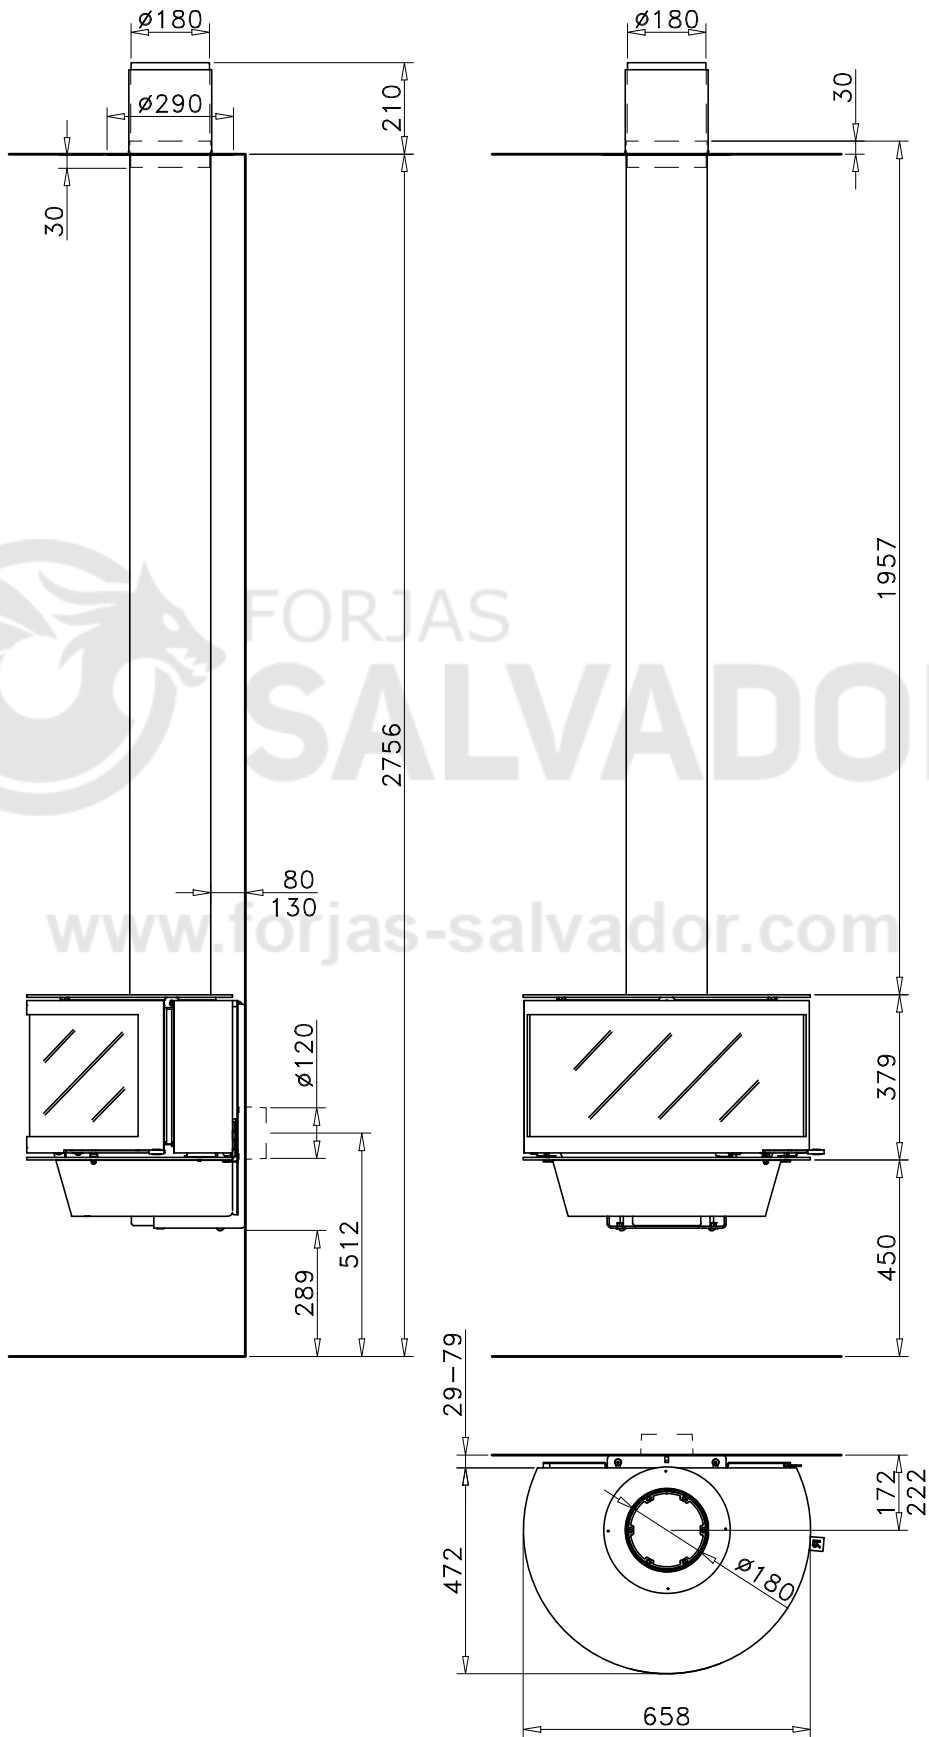

Chimeneas Salvador SLU.
www.forjas-salvador.com

www.forjas-salvador.com

Croquis Ronde Frontal
ROCAL RONDE FRONTAL

[Ver más información online](#)

Código:	X1340	Carga máx. autorizada de combustible:	
Modelo:	RONDE FRONTAL	Potência térmica nominal:	
Fecha:	OCTUBRE 2021	Peso:	Escala: