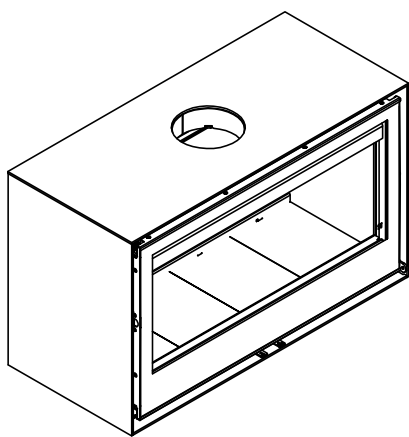

ROCAL HABIT 100 DC DOBLE CARA

[Ver más información online](#)

Código: E-2175

Modelo: HABIT 100 DC

Fecha: MARZO 2017

Carga máx. autorizada de combustible: -Kgs

Potência térmica nominal: -Kw

Peso: -Kg