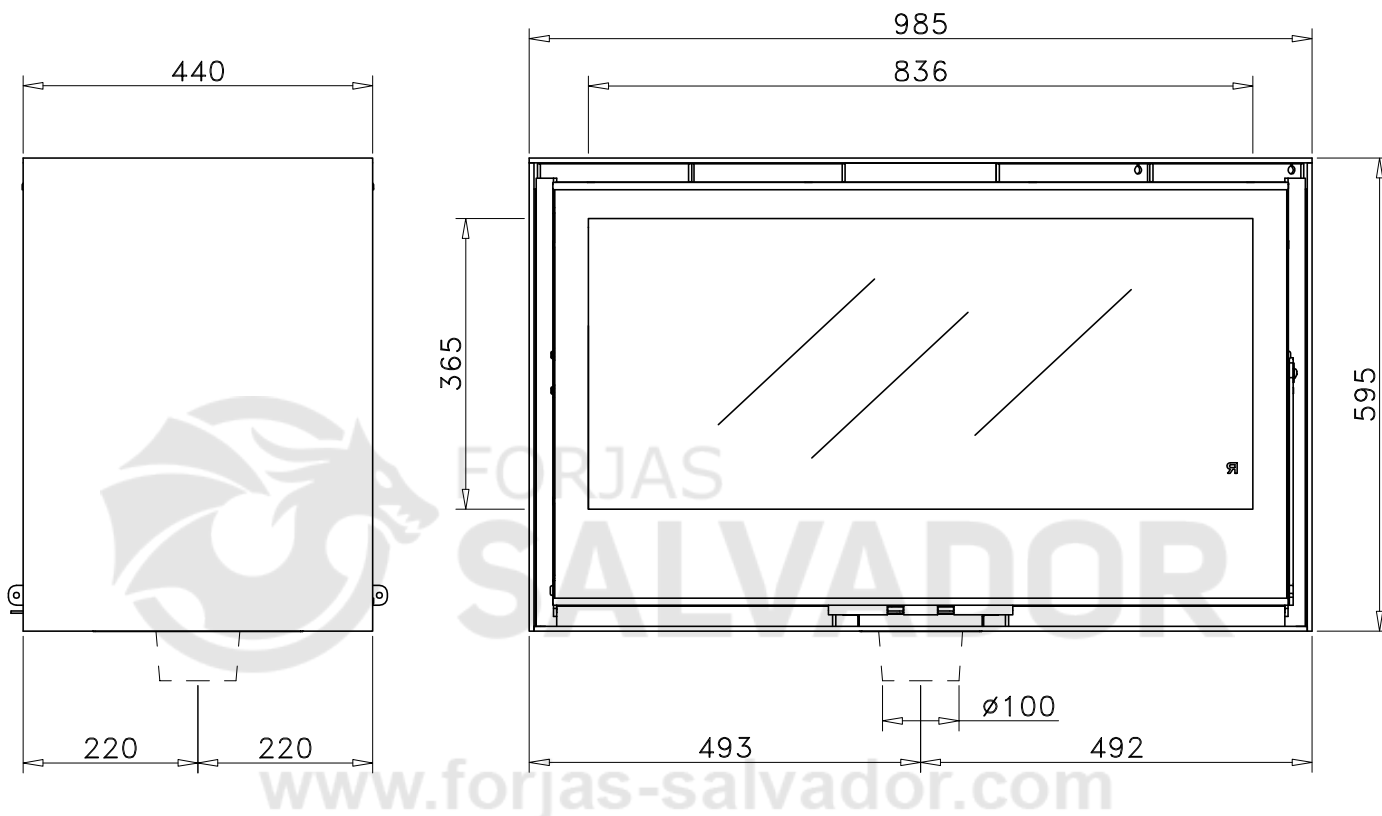

ROCAL HABIT 100 DC DOBLE CARA

[Ver más información online](#)

Código: E-2175

Modelo: HABIT 100 DC

Fecha: MARZO 2017

Carga máx. autorizada de combustible: -Kgs

Potência térmica nominal: -Kw

Peso: -Kg

Escala: