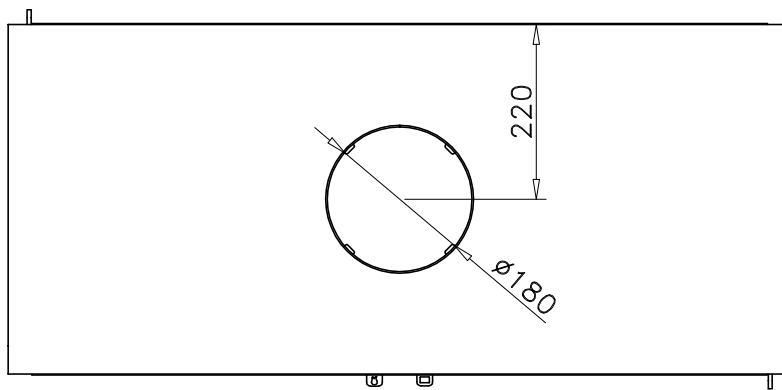

ROCAL HABIT 100 DC DOBLE CARA

[Ver más información online](#)

Código: E-2175

Modelo: HABIT 100 DC

Fecha: MARZO 2017

Carga máx. autorizada de combustible: -Kgs

Potência térmica nominal: -Kw

Peso: -Kg

Escala: