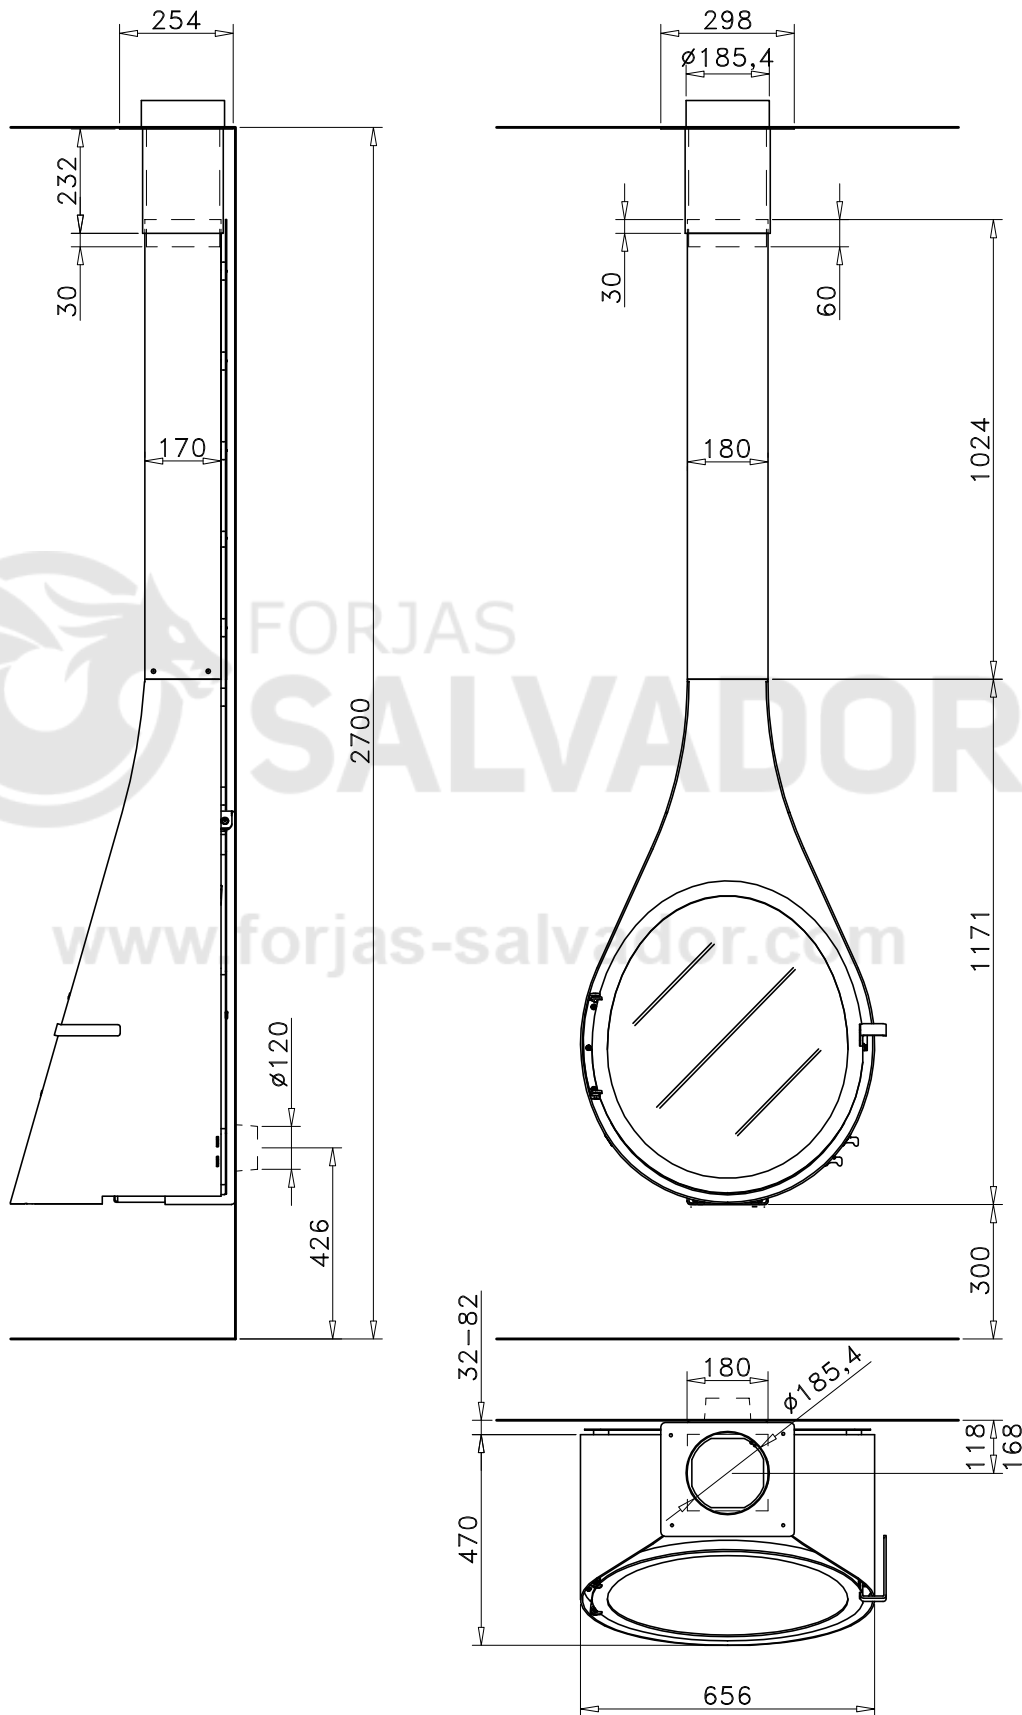

Nombre: **PLANO**

Modelo: **DROP (X1320)**

Fecha: **MAYO 2018**

Carga máx. autorizada de combustible:

Potência calorífica Aprox.:

Peso:

Escala: