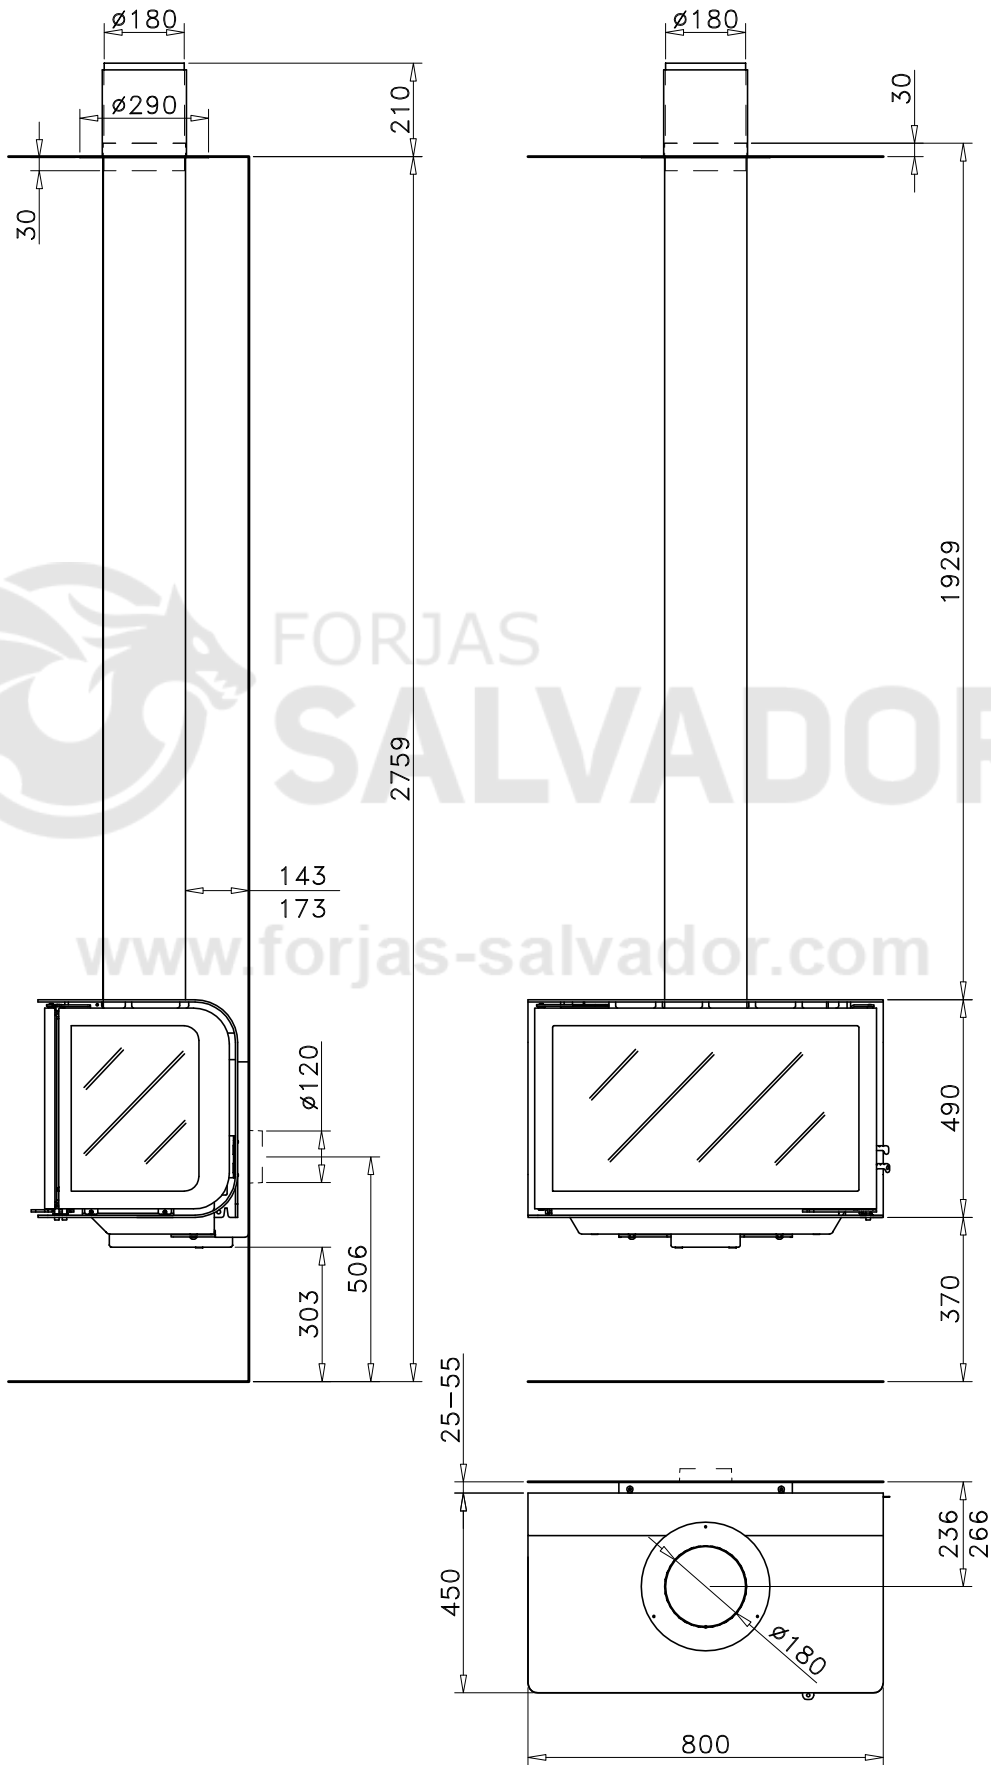

Chimeneas Salvador SLU.
www.forjas-salvador.com

www.forjas-salvador.com

Croquis City
ROCAL CITY

Ver más información online

FORJAS SALVADOR
www.forjas-salvador.com

Código: X-1300 V3

Modelo: CITY

Fecha: ABRIL 2018

Carga máx. autorizada de combustible:

Potência térmica nominal:

Peso:

Escala: